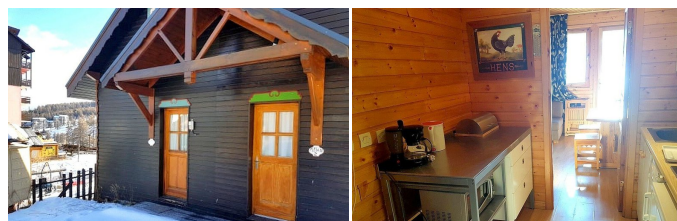

Chalet 4 à 6 couchages pied des pistes - 880 € / mois

05600 Risoul

DESCRIPTION

Chalet de 4 à 6 personnes idéalement situé au bord des pistes de ski, plein sud et à proximité des commerces. Sur 2 niveaux, il est composé de : une entrée, une salle de bains avec un WC semi-indépendant, un coin-cuisine équipée, un séjour avec canapé convertible, porte fenêtre donnant accès à une jolie terrasse au bord des pistes de skis. A l'étage, une grande mezzanine avec un lit double, et deux lits simples. Très bien équipé et tout confort.

INFORMATIONS

Surface : 37 m²
Nb pièces : 2
Nb salle de bain : 1
Nb chambre : 1
Exposition : Sud
Terrasse

HONORAIRES

Caution : 880 €

VOTRE AGENCE

Constel IMMO
Résidence Bételgeuse 05600 Risoul
Tél : 04 92 48 57 55 / 06 08 75 19 71
Mail : constellimmo@gmail.com